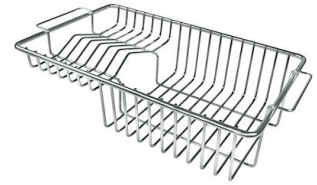

Fregadero S4000

Cubeta a la derecha

fregaderos

Código: 4312 051

CARACTERÍSTICAS

-
- CUBETA DE RADIO ESTRECHO** Cubetas de formas cuadradas con un diseño moderno y una mayor capacidad. Para una estética minimalista conjugada con la máxima comodidad.
-
- CUBETA PROFUNDA** Fregaderos que alcanzan una profundidad importante, más de 20 cm, gracias a la tecnología de producción avanzada, que ofrecen gran capacidad y practicidad en todas las operaciones de lavado.
-
- DESAGÜE 3,5" BASKET** Desagüe grande de 3,5" equipado con el práctico tapón cestillo que impide el flujo de las partes sólidas en la alcantarilla.
-
- FREGADEROS DE ESPESOR** Acero 1 mm de espesor. Un espesor importante que garantiza máxima robustez para los fregaderos que no conocen las señales del envejecimiento.
-
- REBOSADERO PERIMETRAL** El rebosadero es una seguridad siempre presente en los fregaderos Foster que impide el desbordamiento del agua de la cubeta en caso de olvido. La solución del desagüe perimetral mejora la estética gracias a la forma cuadrada y esencial.
-

GALERÍA

ACCESORIOS OPCIONALES

Cesta blanca de acero inoxidable
8611 000

Cesta portaplatos inox
8100 303
* sólo en combinación con el accesorio
8644 101

Cesta portaplatos inox
8100 201

Cubeta blanca
8153 100

Tabla de corte de cristal
8633 300

Tabla de corte de cristal
8631 300

Tabla de corte de HPDE
8657 001

Tabla de corte Twin in HDPE
8644 101

Bandeja perforada inox
8151 000
* sólo en combinación con el accesorio
8644 101

**Kit rallador con soporte para anillo
y bandeja de recogida de alimentos**

8159 101

* sólo en combinación con el accesorio

8644 101

MARIDAJE RECOMENDADO

Monomando Camillo

8467 000

Monomando Play