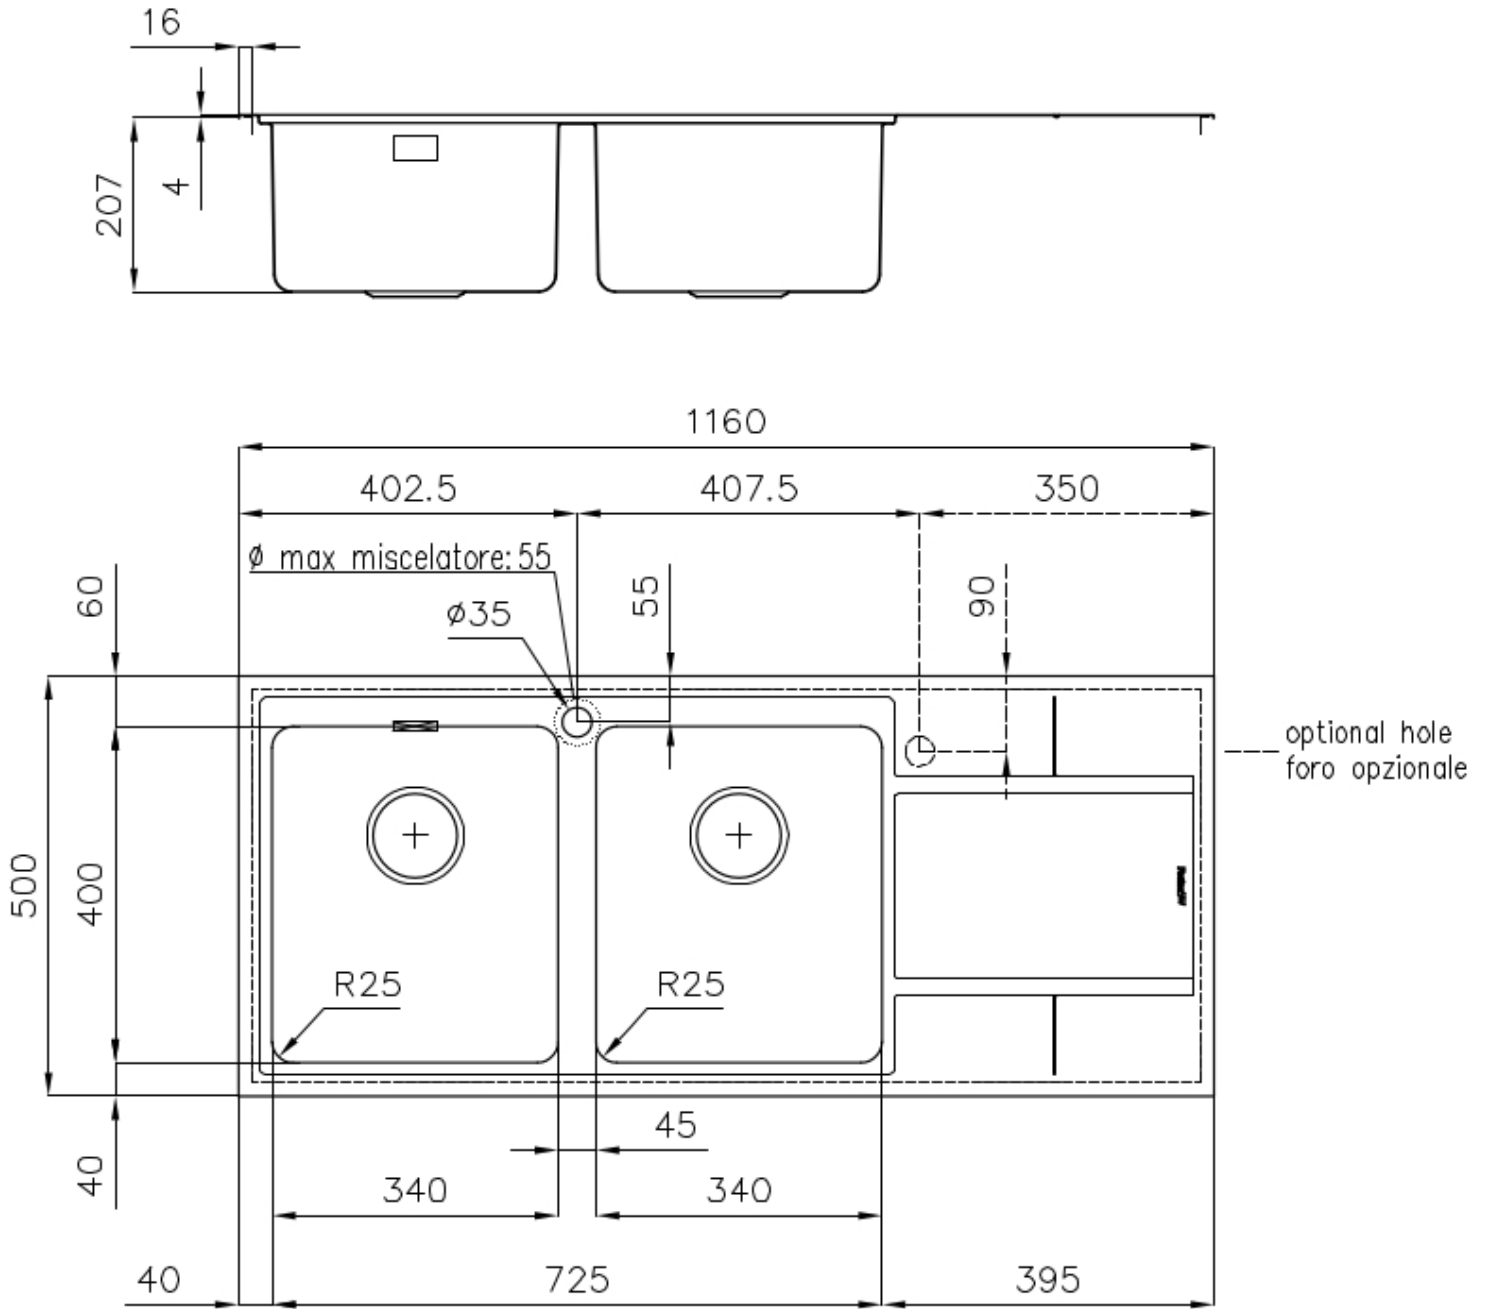

Fregadero S4000

Cubeta a la derecha

fregaderos

Código: 4312 051

CARACTERÍSTICAS

-
- CUBETA DE RADIO ESTRECHO** Cubetas de formas cuadradas con un diseño moderno y una mayor capacidad. Para una estética minimalista conjugada con la máxima comodidad.
-
- CUBETA PROFUNDA** Fregaderos que alcanzan una profundidad importante, más de 20 cm, gracias a la tecnología de producción avanzada, que ofrecen gran capacidad y practicidad en todas las operaciones de lavado.
-
- DESAGÜE 3,5" BASKET** Desagüe grande de 3,5" equipado con el práctico tapón cestillo que impide el flujo de las partes sólidas en la alcantarilla.
-
- FREGADEROS DE ESPESOR** Acero 1 mm de espesor. Un espesor importante que garantiza máxima robustez para los fregaderos que no conocen las señales del envejecimiento.
-
- REBOSADERO PERIMETRAL** El rebosadero es una seguridad siempre presente en los fregaderos Foster que impide el desbordamiento del agua de la cubeta en caso de olvido. La solución del desagüe perimetral mejora la estética gracias a la forma cuadrada y esencial.
-

DETALLES

Acabado Foster cepillado

Borde Instalación Q4 (Borde 4 mm)

Material Acero inoxidable AISI 304

Texture Foster cepillado

Base 80 cm

Dimensiones 1160 x 500 mm

Dotaciones estándar Soportes de fijación, junta, desagüe, rebosadero y sifón, Caja de embalaje

Orificios Monomando 1 orificio de serie

Hueco de encastre 1140 x 480 mm

Escurreidor Si

Anchura 116 cm

Medida de la cubeta 340x400mm

Número de cubetas 2 cubetas

Desagüe Desagüe 3.5 "

DIBUJOS TÉCNICOS