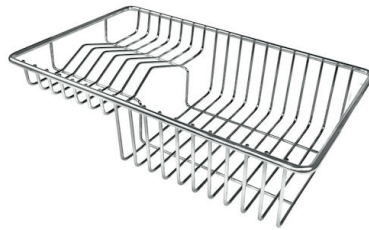

Fregadero S4000

Cubeta a la derecha

fregaderos

Código: 4312 051

CARACTERÍSTICAS

-
- CUBETA DE RADIO ESTRECHO** Cubetas de formas cuadradas con un diseño moderno y una mayor capacidad. Para una estética minimalista conjugada con la máxima comodidad.
-
- CUBETA PROFUNDA** Fregaderos que alcanzan una profundidad importante, más de 20 cm, gracias a la tecnología de producción avanzada, que ofrecen gran capacidad y practicidad en todas las operaciones de lavado.
-
- DESAGÜE 3,5" BASKET** Desagüe grande de 3,5" equipado con el práctico tapón cestillo que impide el flujo de las partes sólidas en la alcantarilla.
-
- FREGADEROS DE ESPESOR** Acero 1 mm de espesor. Un espesor importante que garantiza máxima robustez para los fregaderos que no conocen las señales del envejecimiento.
-
- REBOSADERO PERIMETRAL** El rebosadero es una seguridad siempre presente en los fregaderos Foster que impide el desbordamiento del agua de la cubeta en caso de olvido. La solución del desagüe perimetral mejora la estética gracias a la forma cuadrada y esencial.
-

DETALLES

Acabado Foster cepillado

Borde Instalación Q4 (Borde 4 mm)

Material Acero inoxidable AISI 304

Texture Foster cepillado

Base 80 cm

Dimensiones 1160 x 500 mm

Dotaciones estándar Soportes de fijación, junta, desagüe, rebosadero y sifón, Caja de embalaje

Orificios Monomando 1 orificio de serie

Hueco de encastre 1140 x 480 mm

Escurreidor Si

Anchura 116 cm

Medida de la cubeta 340x400mm

Número de cubetas 2 cubetas

Desagüe Desagüe 3.5 "

DIBUJOS TÉCNICOS

GALERÍA

ACCESORIOS OPCIONALES

Cesta blanca de acero inoxidable
8611 000

Cesta portaplatos inox
8100 303
* sólo en combinación con el accesorio
8644 101

Cesta portaplatos inox
8100 201

Cubeta blanca
8153 100